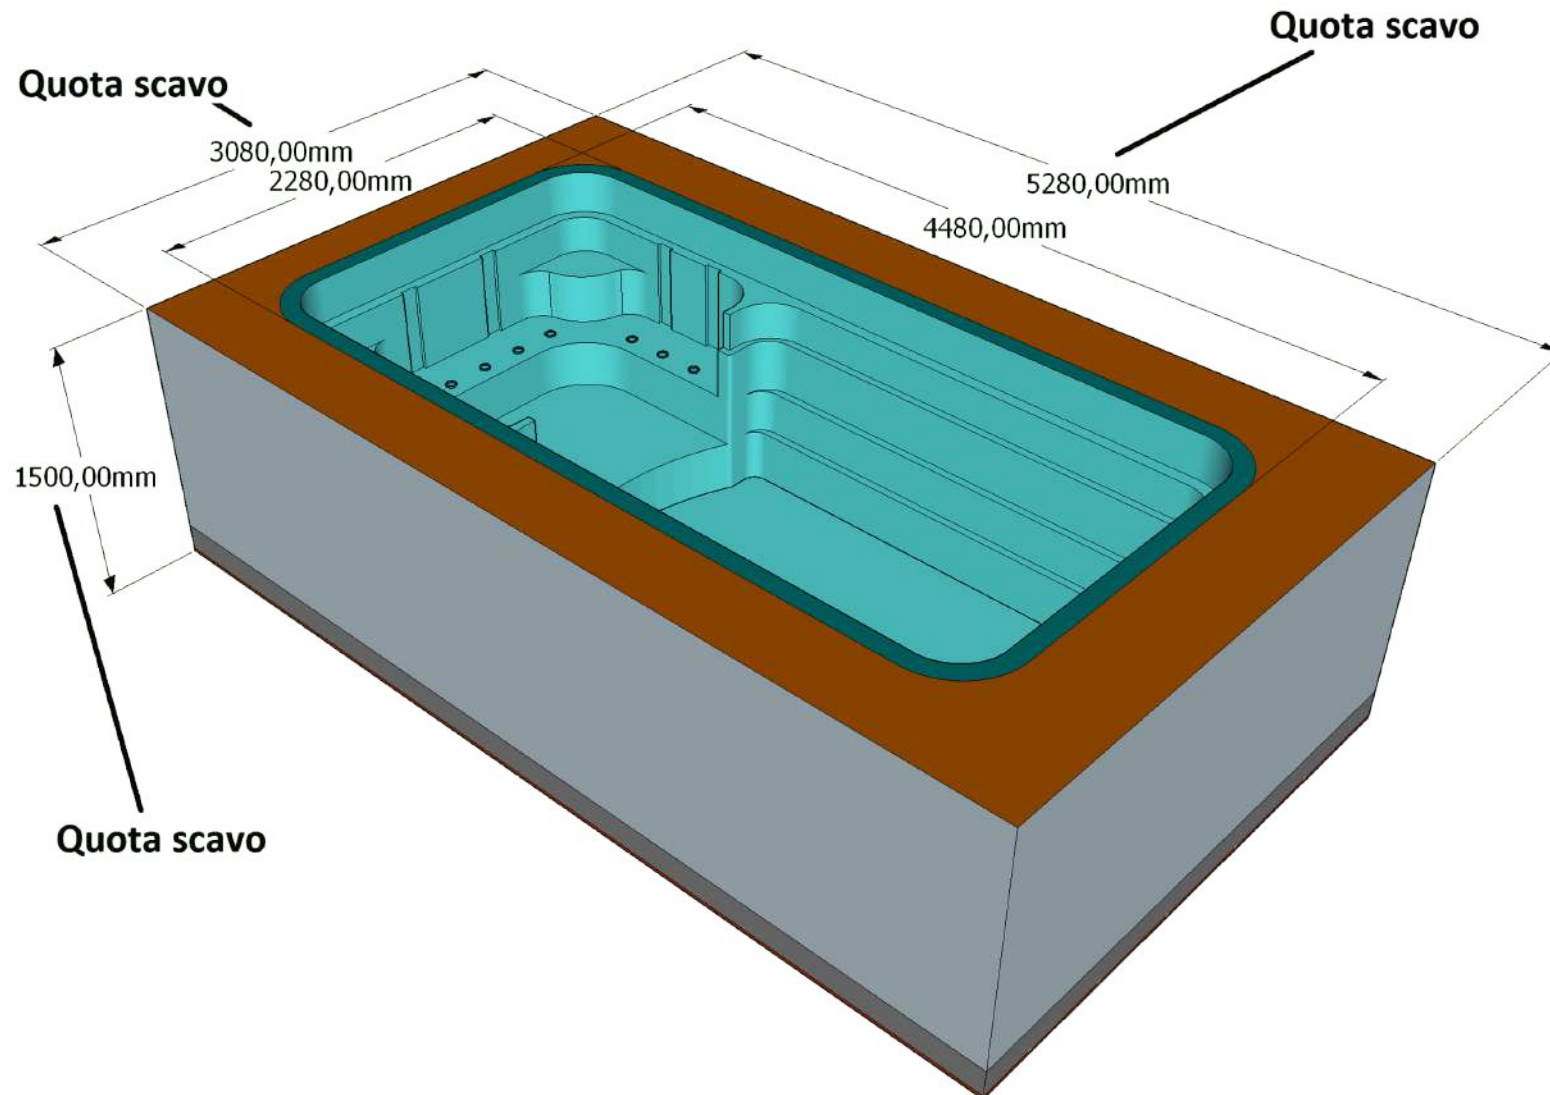

DIVISIONE PISCINE

MODELLO: VIOLA

DIVISIONE PISCINE

MODELLO: VIOLA

DIVISIONE PISCINE

MODELLO: VIOLA

DIVISIONE PISCINE

MODELLO: VIOLA

Profondità interna piscina

DIVISIONE PISCINE

MODELLO: VIOLA

DIVISIONE PISCINE

MODELLO: VIOLA

DIVISIONE PISCINE

MODELLO: VIOLA

DIVISIONE PISCINE

MODELLO: VIOLA

DIVISIONE PISCINE

MODELLO: VIOLA

Tubazione \varnothing 80/100 mm
posata sul massetto di CLS

Scarico diretto in fognia
con pendenza oltre 1%

DIVISIONE PISCINE

MODELLO: VIOLA