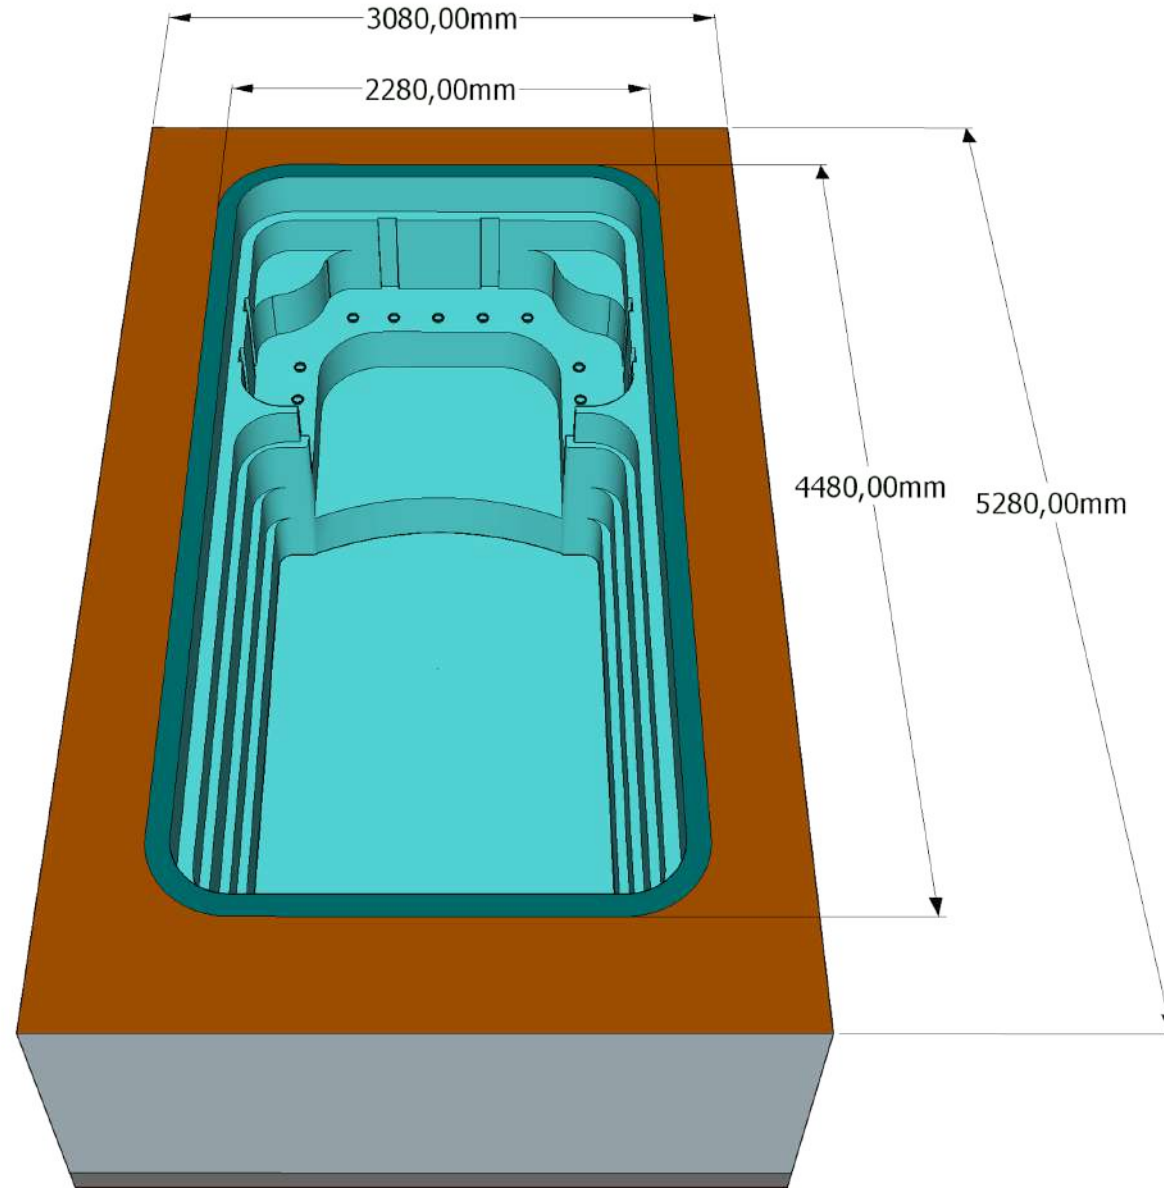

Profondità interna piscina

DIVISIONE PISCINE

MODELLO: VIOLA

DIVISIONE PISCINE

MODELLO: VIOLA

DIVISIONE PISCINE

MODELLO: VIOLA

DIVISIONE PISCINE

MODELLO: VIOLA

DIVISIONE PISCINE

MODELLO: VIOLA

Tubazione \varnothing 80/100 mm
posata sul massetto di CLS

Scarico diretto in fognia
con pendenza oltre 1%

DIVISIONE PISCINE

MODELLO: VIOLA