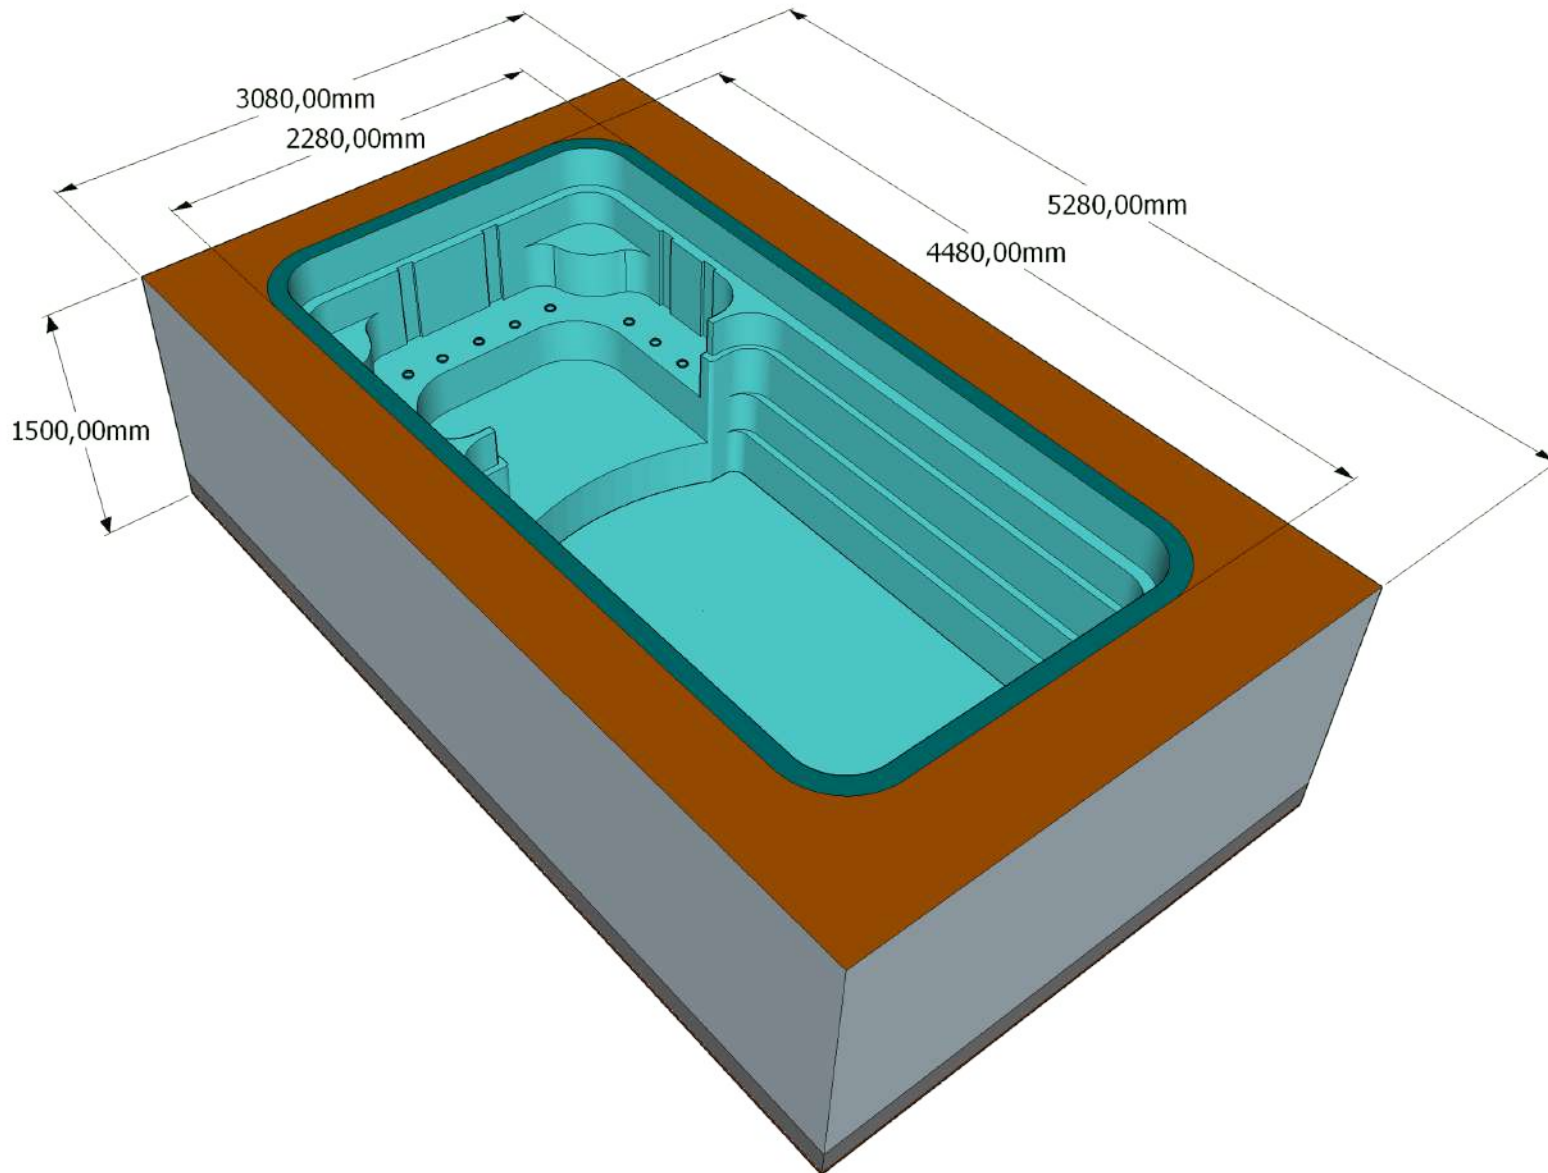

DIVISIONE PISCINE

MODELLO: VIOLA

DIVISIONE PISCINE

MODELLO: VIOLA

DIVISIONE PISCINE

MODELLO: VIOLA

DIVISIONE PISCINE

MODELLO: VIOLA

Profondità interna piscina

DIVISIONE PISCINE

MODELLO: VIOLA

DIVISIONE PISCINE

MODELLO: VIOLA

DIVISIONE PISCINE

MODELLO: VIOLA

DIVISIONE PISCINE

MODELLO: VIOLA

DIVISIONE PISCINE

MODELLO: VIOLA

Tubazione \varnothing 80/100 mm
posata sul massetto di CLS

Scarico diretto in fognia
con pendenza oltre 1%

DIVISIONE PISCINE

MODELLO: VIOLA