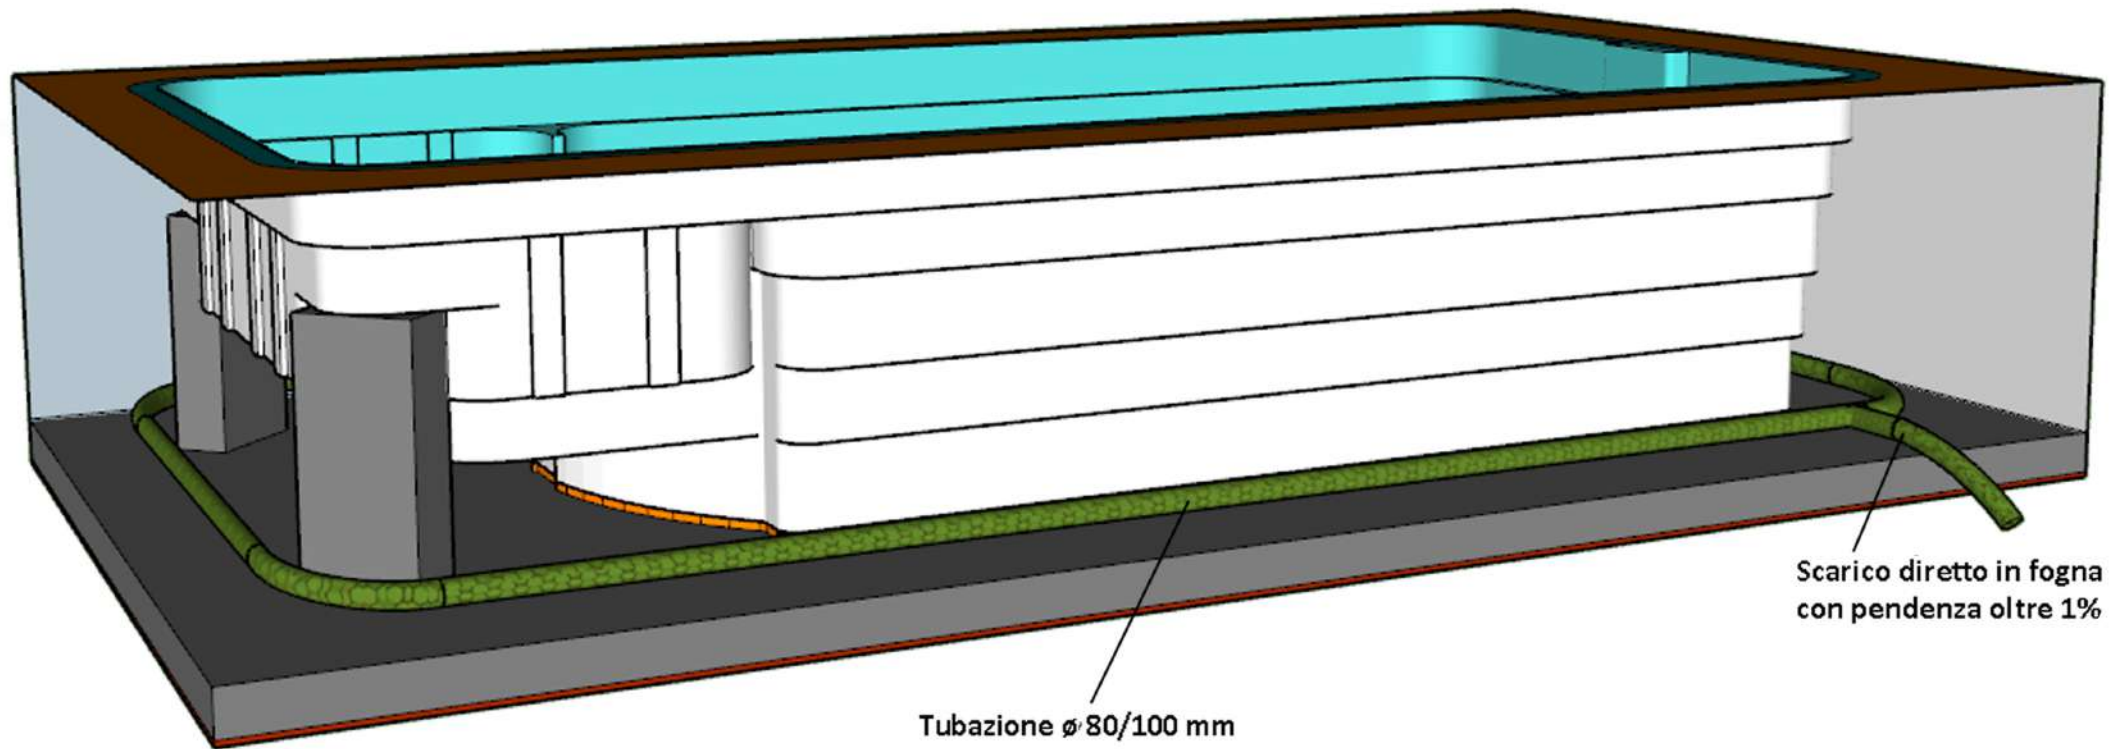

Profondità interna piscina

DIVISIONE PISCINE

MODELLO: VIOLA

DIVISIONE PISCINE

MODELLO: VIOLA

DIVISIONE PISCINE

MODELLO: VIOLA

DIVISIONE PISCINE

MODELLO: VIOLA

DIVISIONE PISCINE

MODELLO: VIOLA

Tubazione \varnothing 80/100 mm
posata sul massetto di CLS

Scarico diretto in fognia
con pendenza oltre 1%

DIVISIONE PISCINE

MODELLO: VIOLA