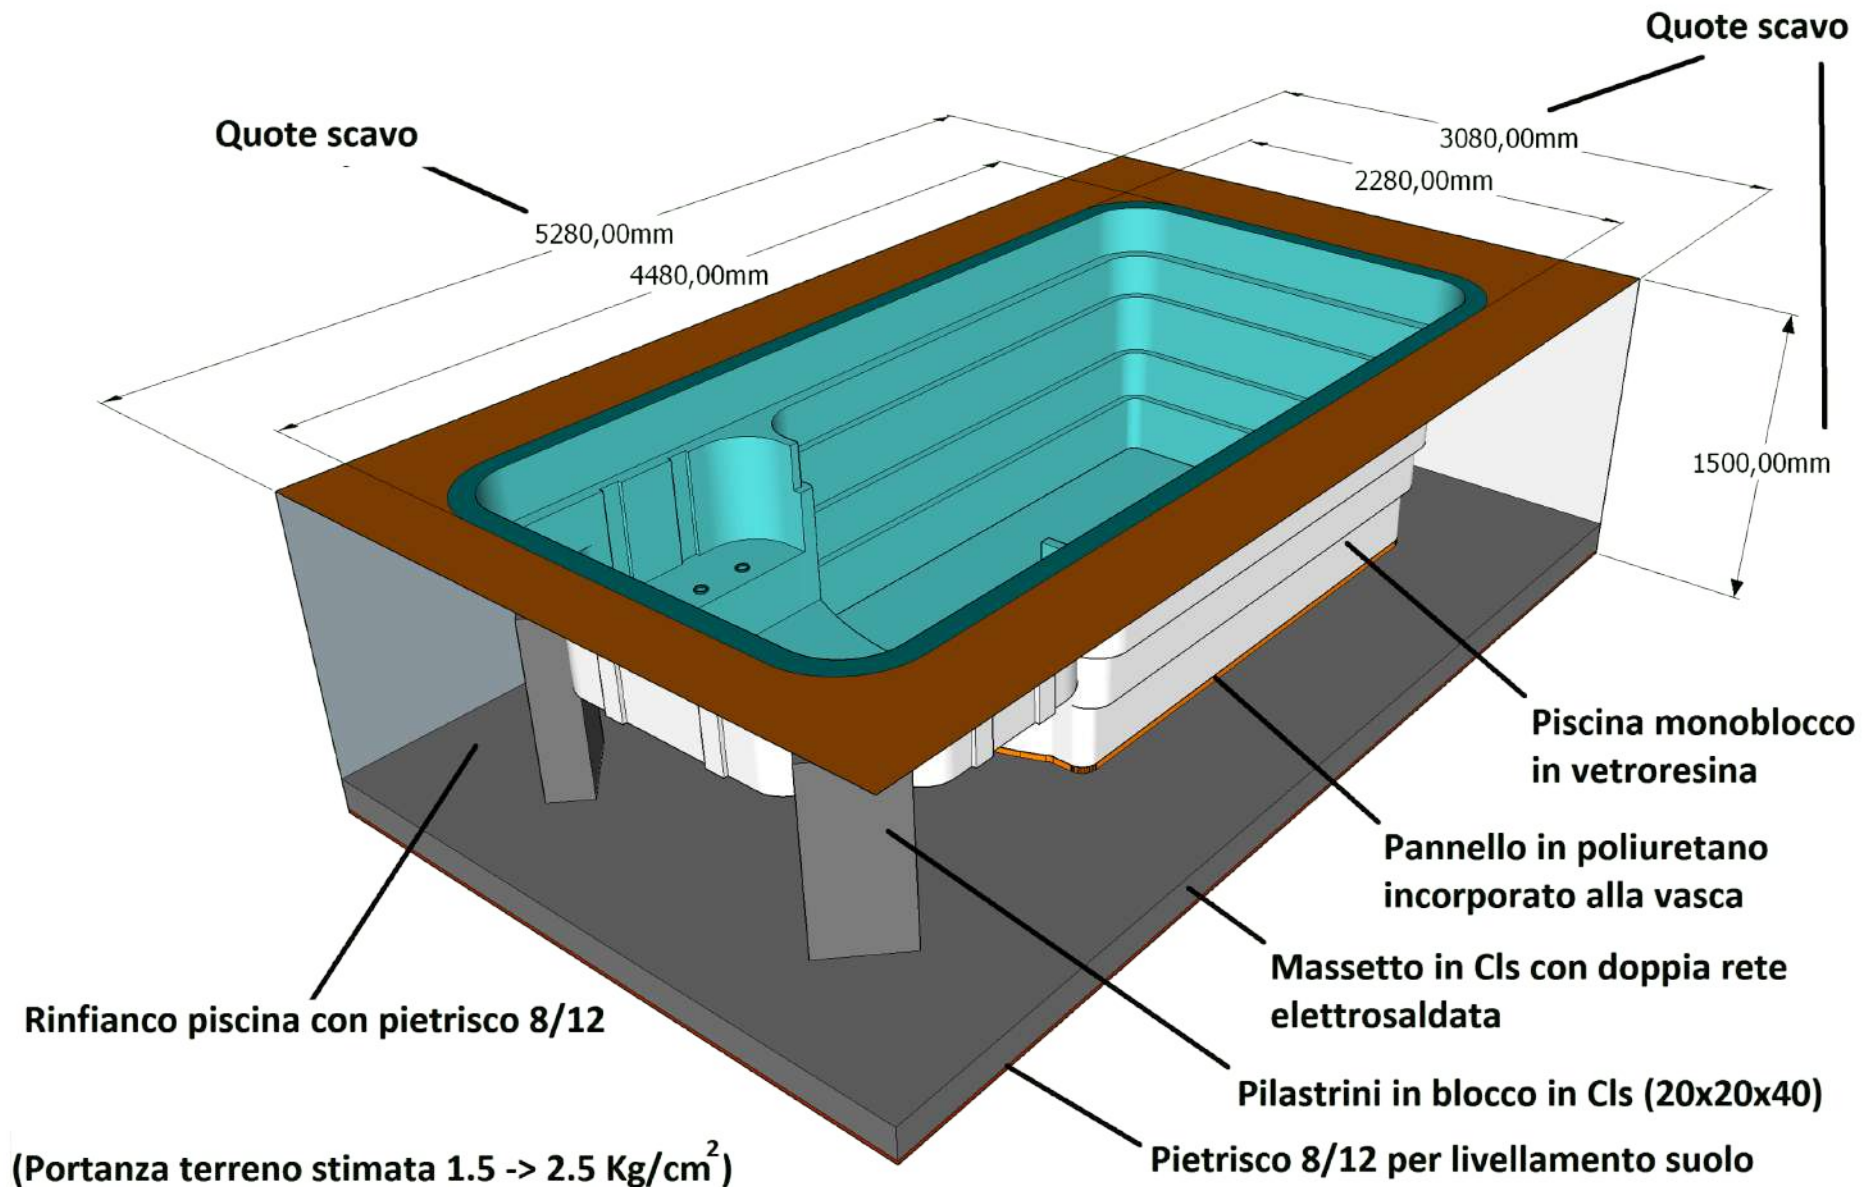

Profondità interna piscina

DIVISIONE PISCINE

MODELLO: VIOLA

DIVISIONE PISCINE

MODELLO: VIOLA

DIVISIONE PISCINE

MODELLO: VIOLA

DIVISIONE PISCINE

MODELLO: VIOLA

DIVISIONE PISCINE

MODELLO: VIOLA

Tubazione \varnothing 80/100 mm
posata sul massetto di CLS

Scarico diretto in fognia
con pendenza oltre 1%

DIVISIONE PISCINE

MODELLO: VIOLA