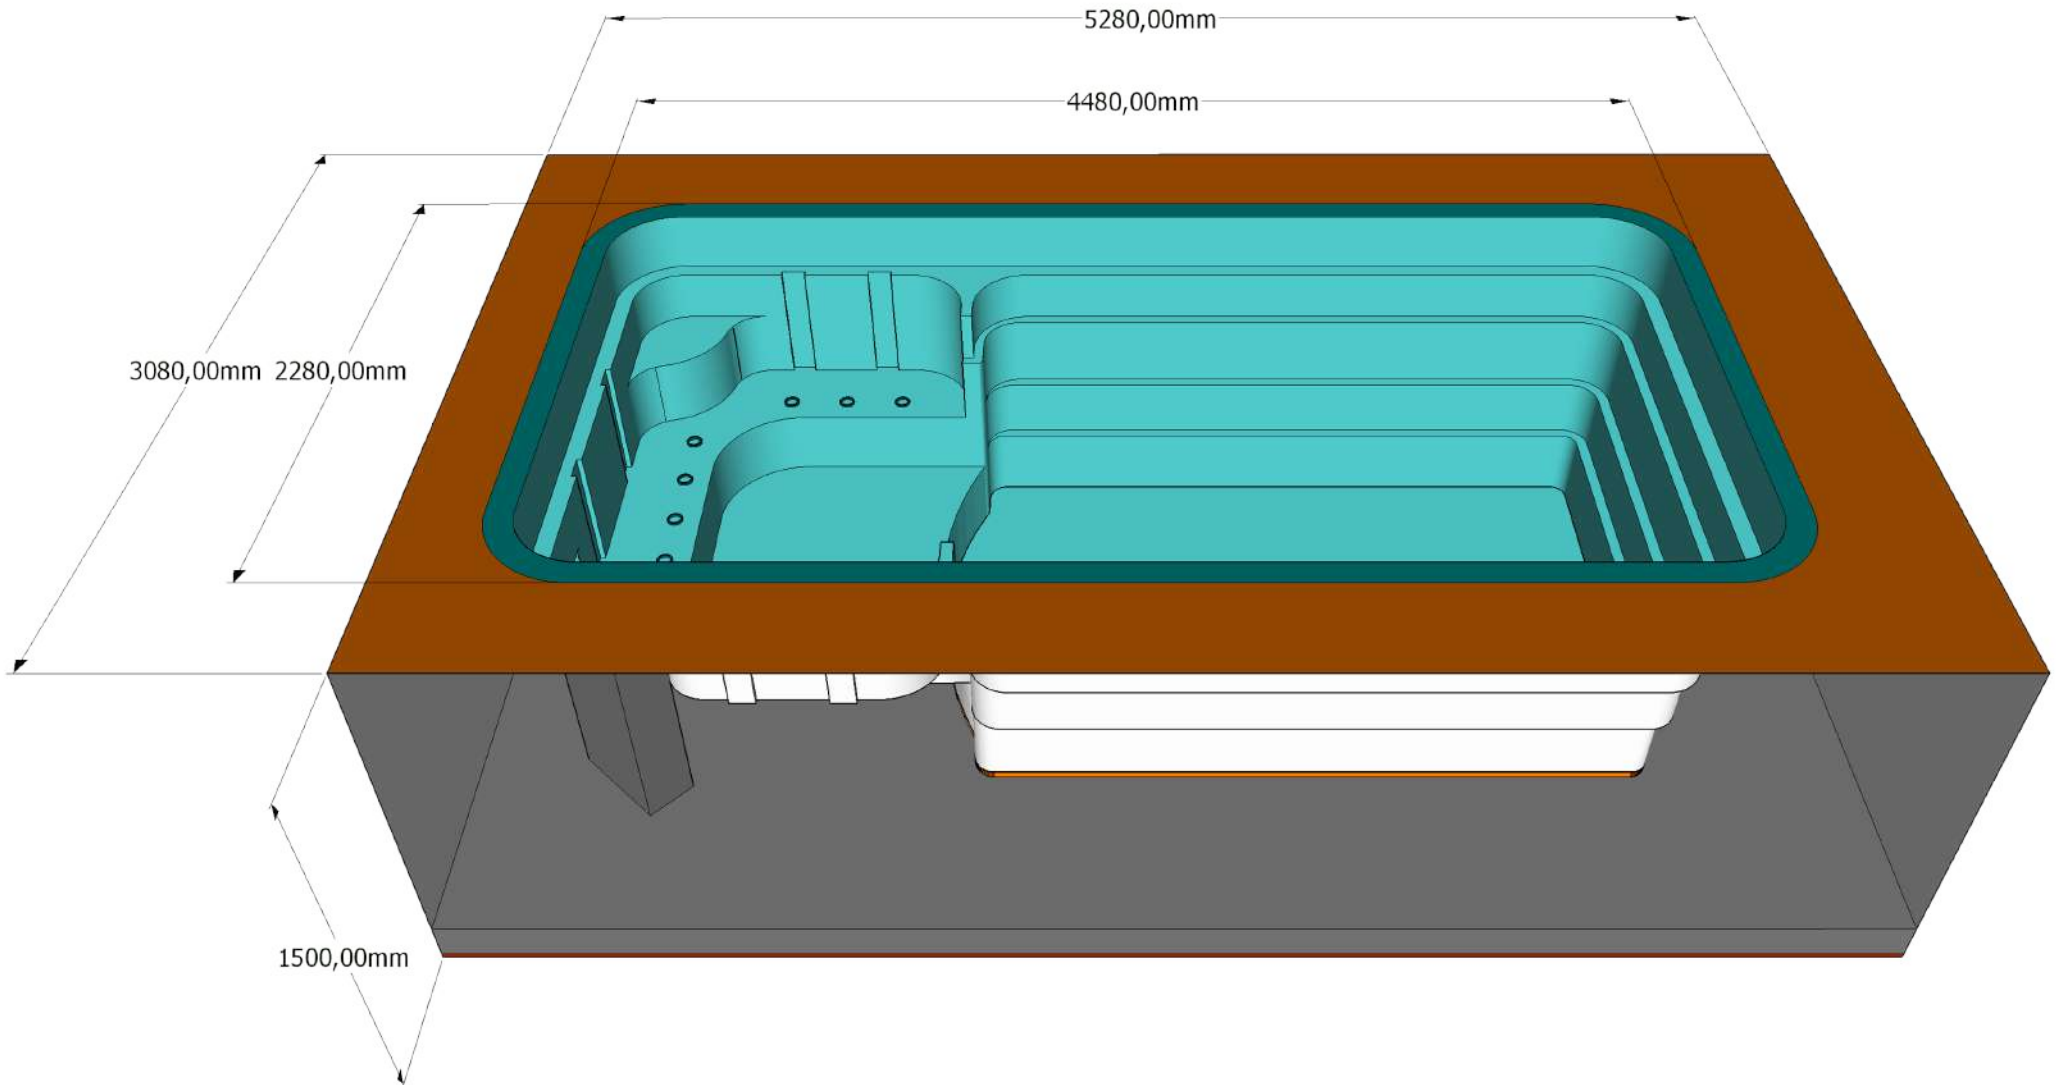

Profondità interna piscina

DIVISIONE PISCINE

MODELLO: VIOLA

DIVISIONE PISCINE

MODELLO: VIOLA

DIVISIONE PISCINE

MODELLO: VIOLA

DIVISIONE PISCINE

MODELLO: VIOLA

DIVISIONE PISCINE

MODELLO: VIOLA

Tubazione \varnothing 80/100 mm
posata sul massetto di CLS

Scarico diretto in fognia
con pendenza oltre 1%

DIVISIONE PISCINE

MODELLO: VIOLA