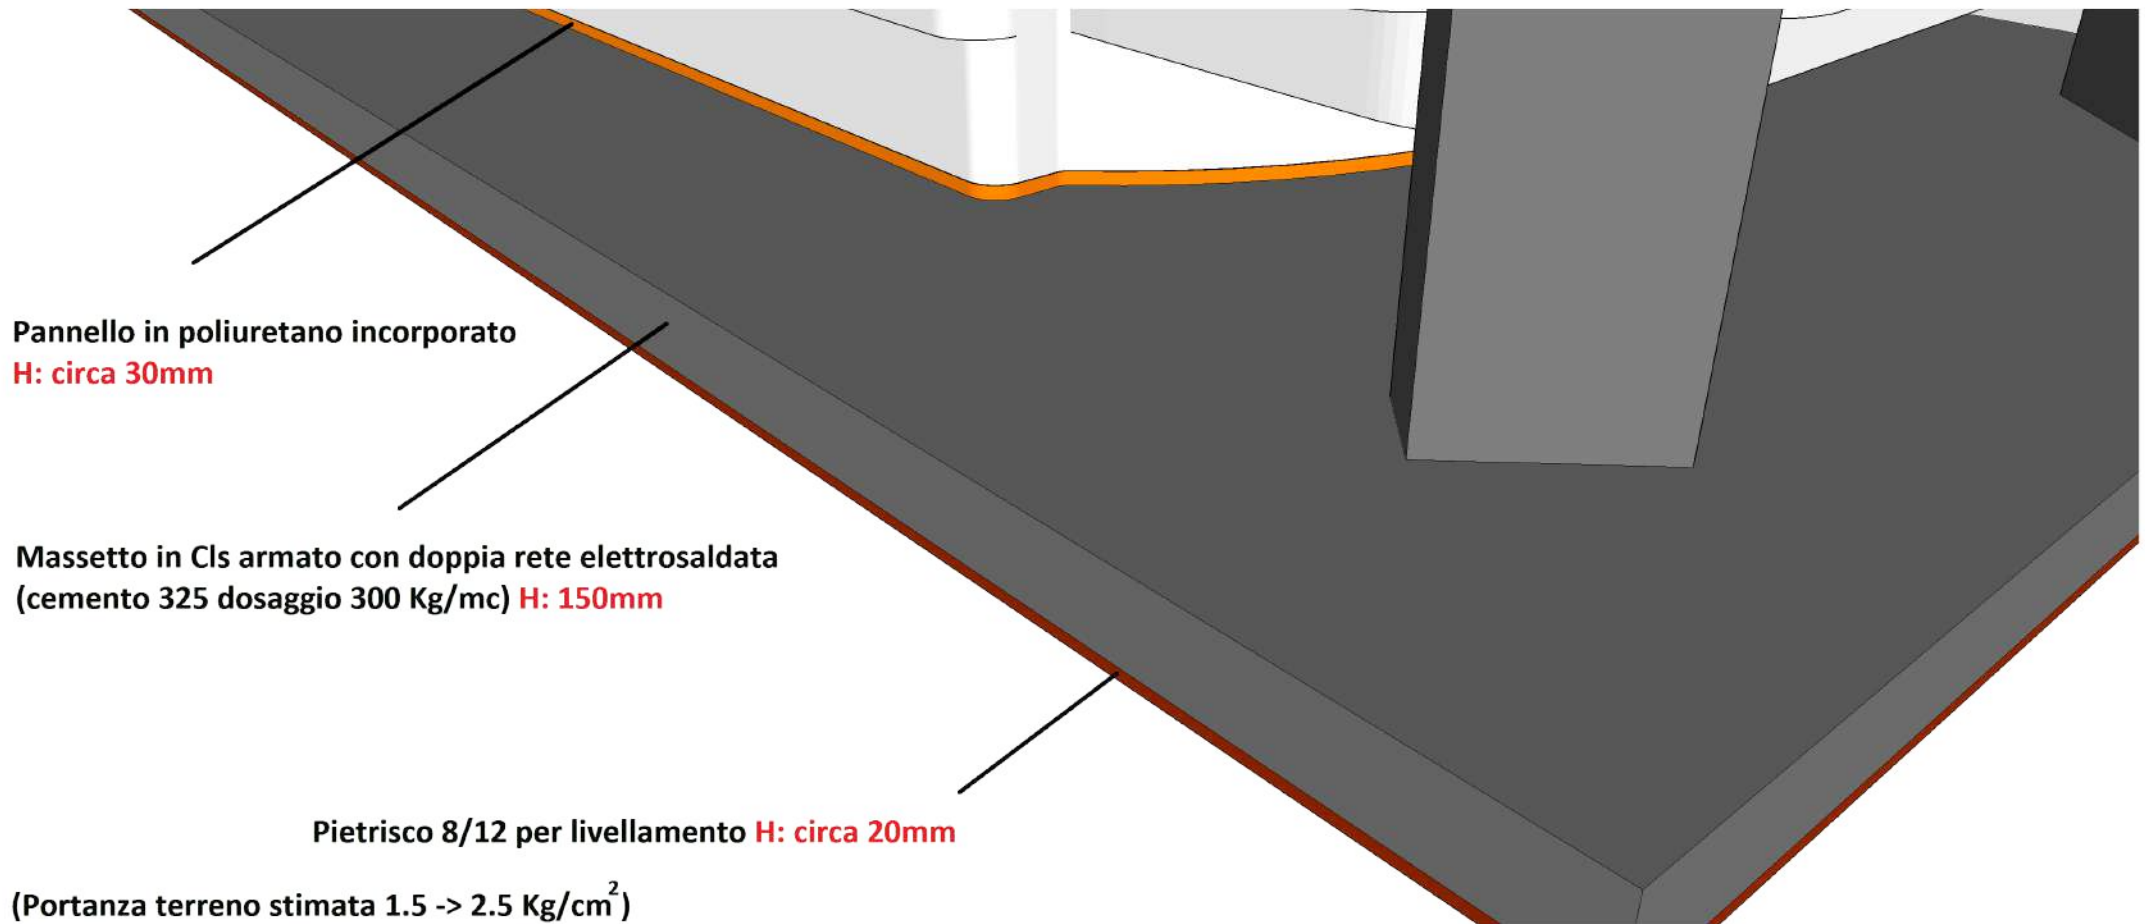

DIVISIONE PISCINE

MODELLO: VIOLA

DIVISIONE PISCINE

MODELLO: VIOLA

DIVISIONE PISCINE

MODELLO: VIOLA

DIVISIONE PISCINE

MODELLO: VIOLA

Profondità interna piscina

DIVISIONE PISCINE

MODELLO: VIOLA

DIVISIONE PISCINE

MODELLO: VIOLA

DIVISIONE PISCINE

MODELLO: VIOLA

DIVISIONE PISCINE

MODELLO: VIOLA

DIVISIONE PISCINE

MODELLO: VIOLA

Tubazione \varnothing 80/100 mm
posata sul massetto di CLS

Scarico diretto in fognia
con pendenza oltre 1%

DIVISIONE PISCINE

MODELLO: VIOLA