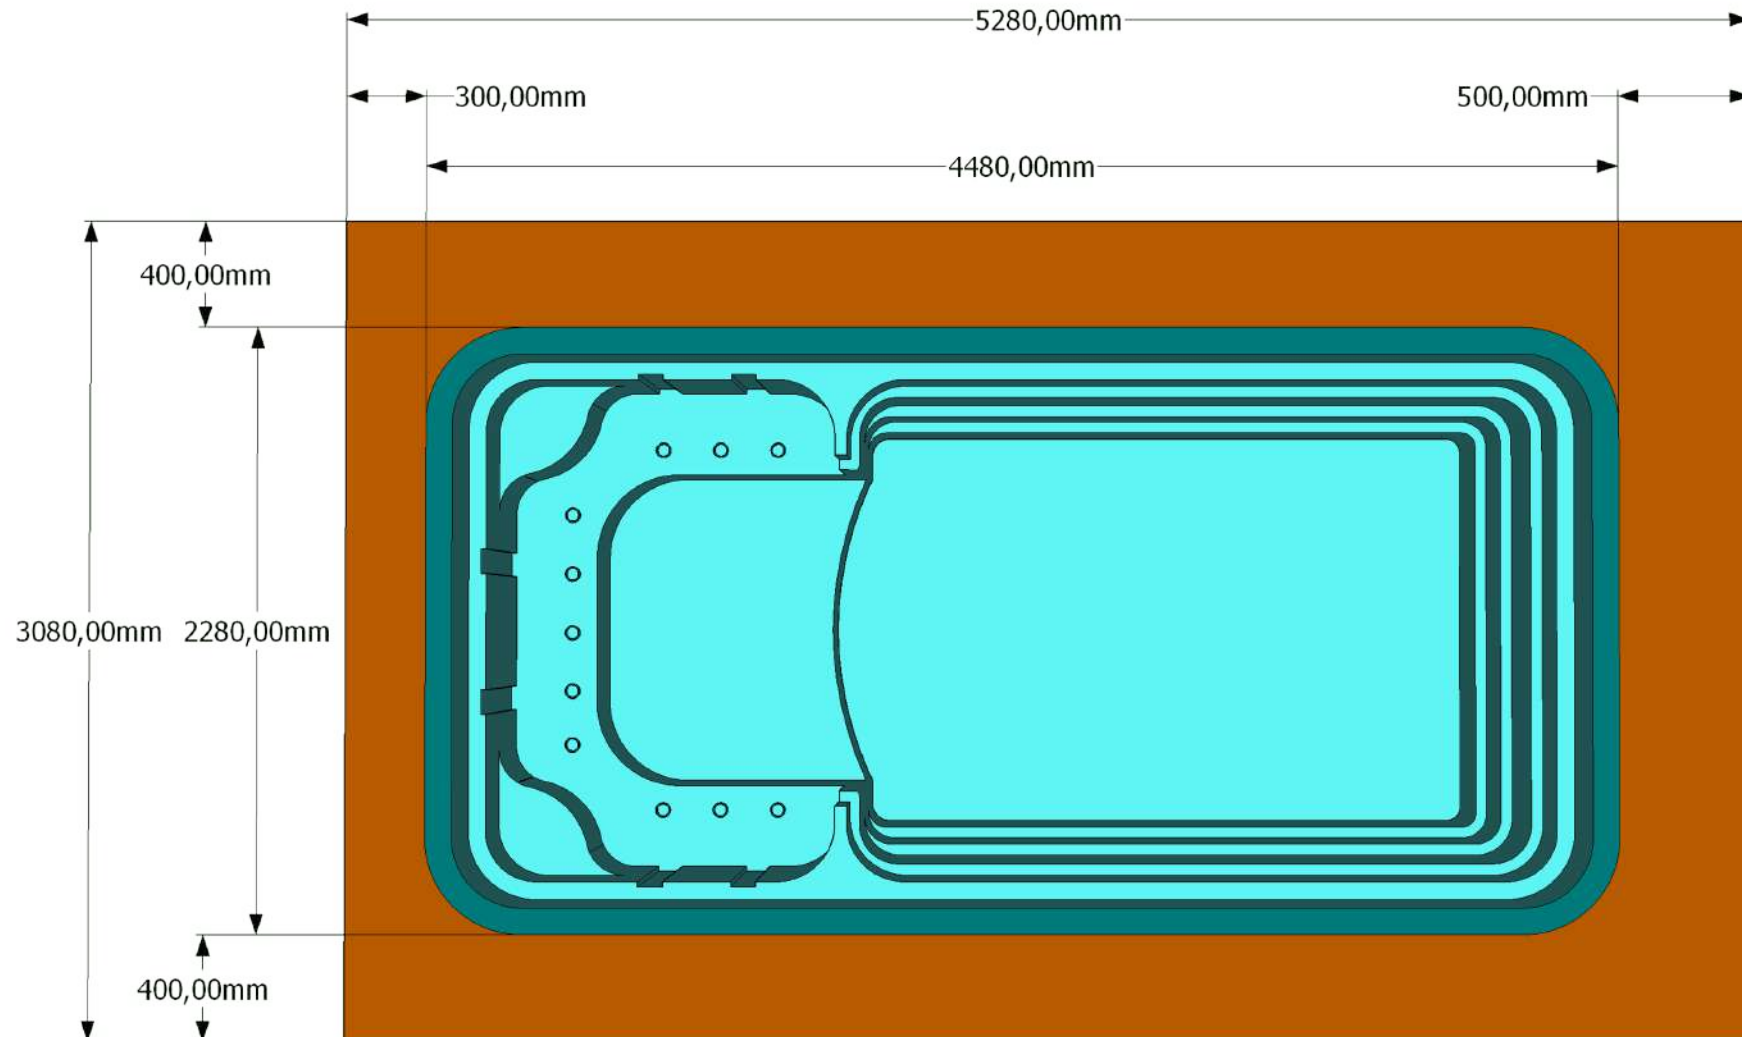

DIVISIONE PISCINE

MODELLO: VIOLA

DIVISIONE PISCINE

MODELLO: VIOLA

DIVISIONE PISCINE

MODELLO: VIOLA

DIVISIONE PISCINE

MODELLO: VIOLA

Profondità interna piscina

DIVISIONE PISCINE

MODELLO: VIOLA

DIVISIONE PISCINE

MODELLO: VIOLA

DIVISIONE PISCINE

MODELLO: VIOLA

DIVISIONE PISCINE

MODELLO: VIOLA

DIVISIONE PISCINE

MODELLO: VIOLA

Tubazione \varnothing 80/100 mm
posata sul massetto di CLS

Scarico diretto in fognia
con pendenza oltre 1%

DIVISIONE PISCINE

MODELLO: VIOLA