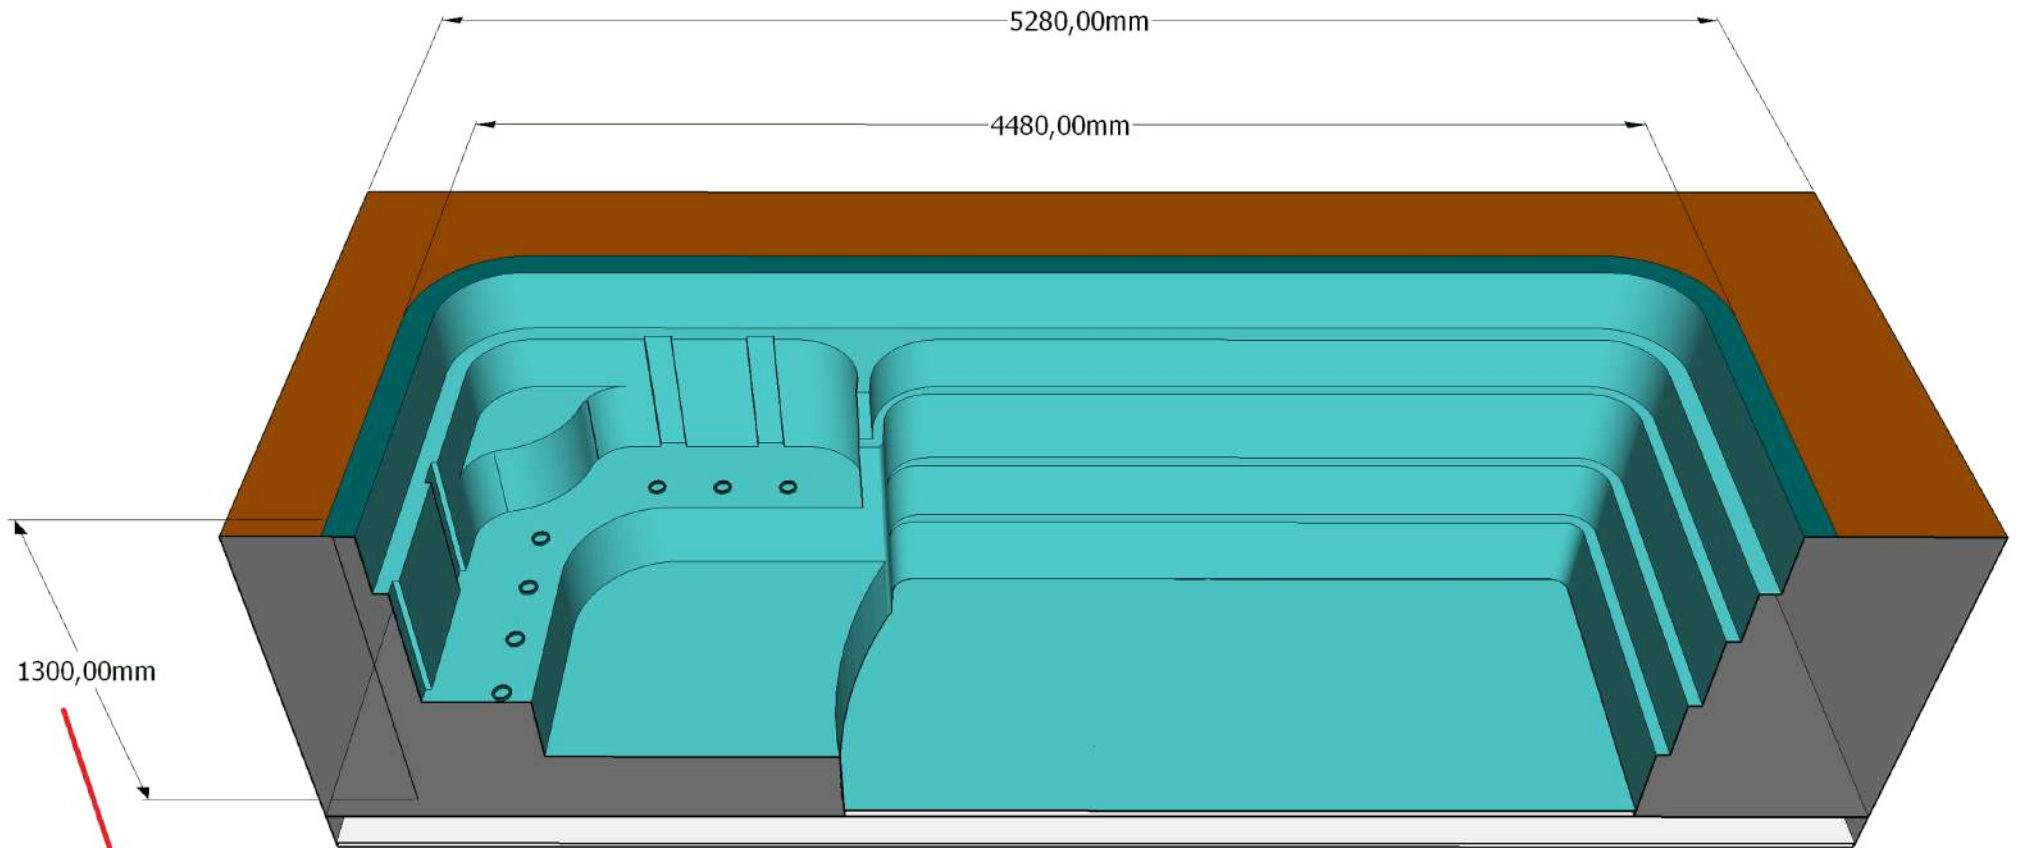

DIVISIONE PISCINE

MODELLO: VIOLA

DIVISIONE PISCINE

MODELLO: VIOLA

DIVISIONE PISCINE

MODELLO: VIOLA

DIVISIONE PISCINE

MODELLO: VIOLA

Profondità interna piscina

DIVISIONE PISCINE

MODELLO: VIOLA

DIVISIONE PISCINE

MODELLO: VIOLA

DIVISIONE PISCINE

MODELLO: VIOLA

DIVISIONE PISCINE

MODELLO: VIOLA

DIVISIONE PISCINE

MODELLO: VIOLA

Tubazione \varnothing 80/100 mm
posata sul massetto di CLS

Scarico diretto in fognia
con pendenza oltre 1%

DIVISIONE PISCINE

MODELLO: VIOLA