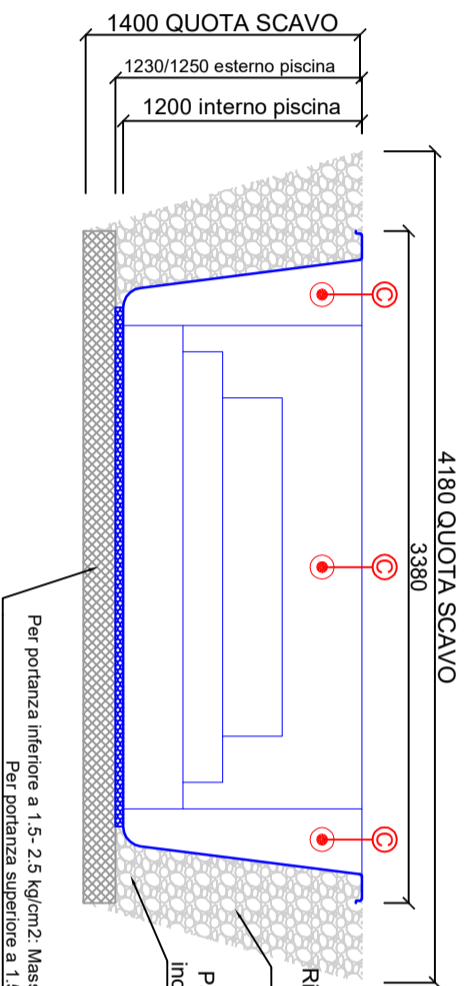

SEZIONE B-B