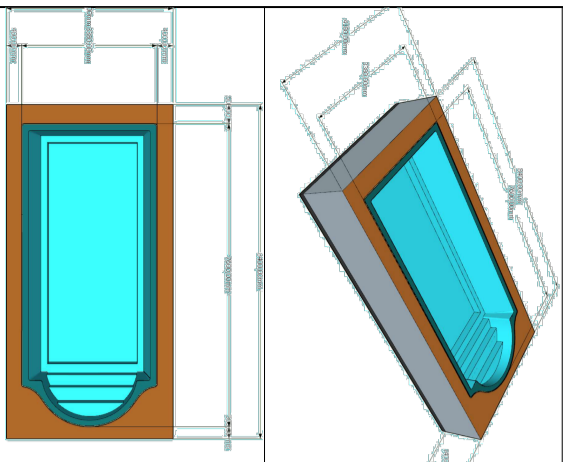

Disegnato Approvato
 Alex Celli Sergio Guttero

Dati tecnici Piscina

Tipo piscina	Peonia
Capacità	27 m ³
Materiale	PRFV
Colorazione interna	vedere offerta
Scala disegno	1:40

Distinta accessori

POS	ACCESSORIO
A	n° 1 Skimmer completo di attacco per aspirafango
B	n° 1 faro a LED da 13 watt
C	n° 3 bocchette di immissione
D	n° 2 bocchette di aspirafondo