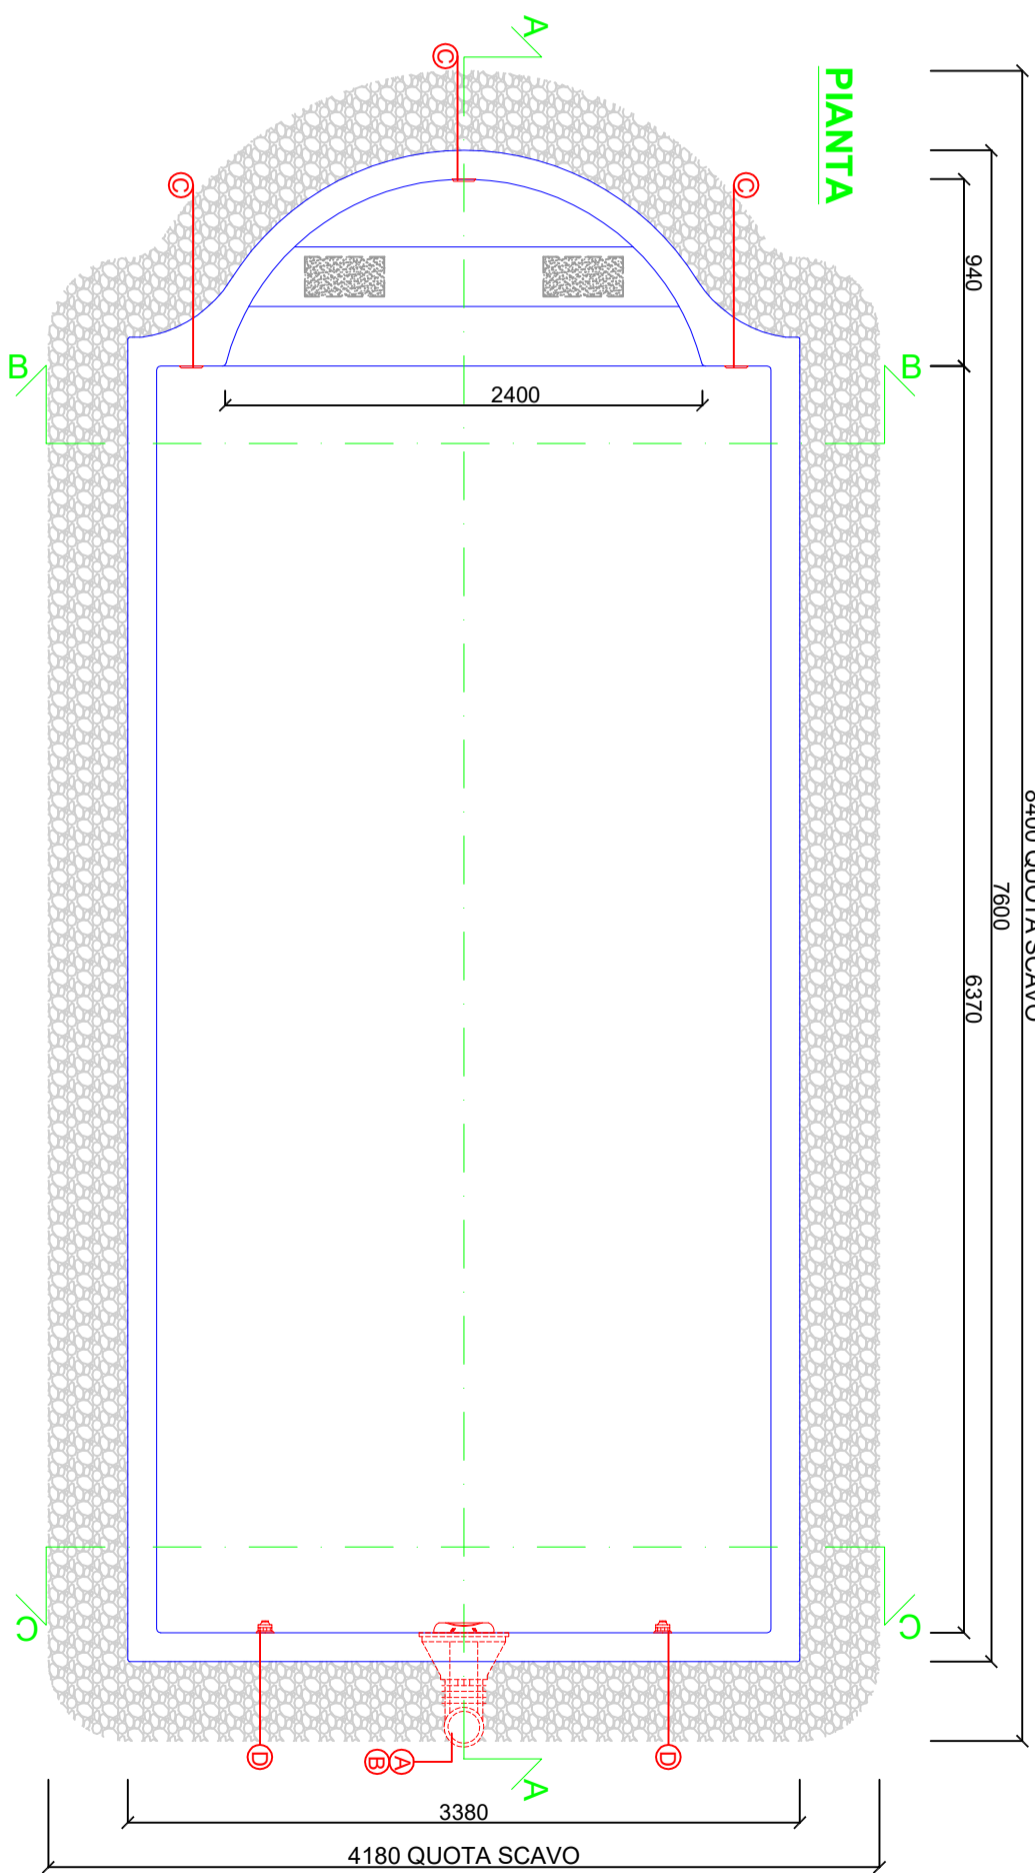

C.M.P. s.p.a.
Manifattura Resine Poliestere
50° Anniversario
1969-2019

15027 PONENTURA (AL) -
FRAZIONE CASTAGNONE 8
e-mail ufficio tecnico: alex@cmpspa.it
e-mail aziendale: info@cmpspa.it
sito web: www.piscinecmp.it

Disegnato Approvato
Alex Celli Sergio Guttero

Dati tecnici Piscina

Tipo piscina	Peonia
Capacità	27 m³
Materiale	PRFV
Colorazione interna	vedere offerta
Scala disegno	1:40

Distinta accessori

POS	ACCESSORIO
A	n° 1 Skimmer completo di attacco per aspirafango
B	n° 1 faro a LED da 13 watt
C	n° 3 bocchette di immissione
D	n° 2 bocchette di aspirafondo

IL CLIENTE PER APPROVAZIONE
GARANZIA: IL MATERIALE DESCRITTO
E' COPERTO DA GARANZIA DI MESI
24 DALLA DATA DI CONSEGNA
DATA :
TIMBRO E FIRMA

SEZIONE A-A

PIANTA

SEZIONE B-B

SEZIONE C-C