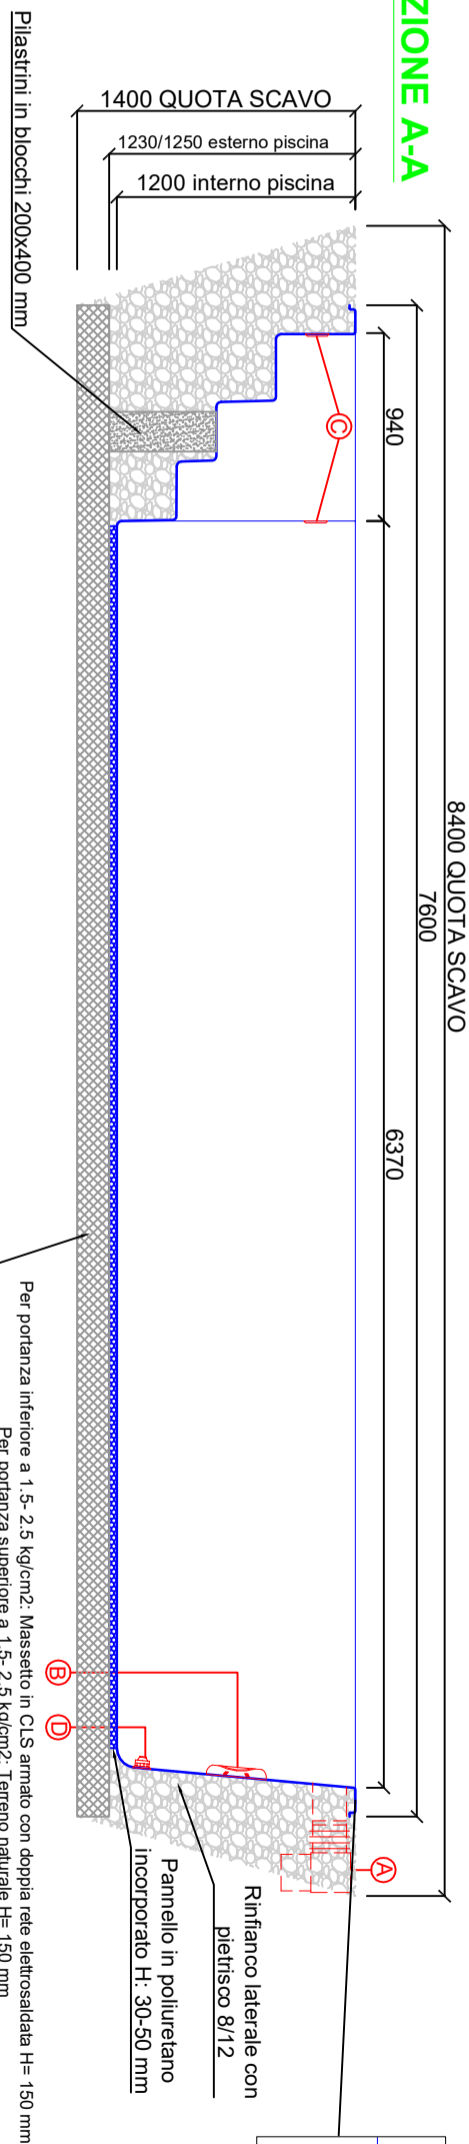

C.M.P. s.p.a.
 Manifattura Resine Poliestere
 50° Anniversario
 1969-2019

15027 PONENTURA (AL) -
 FRAZIONE CASTAGNONE 8
 e-mail ufficio tecnico: alex@cmpspa.it
 e-mail aziendale: info@cmpspa.it
 sito web: www.piscinecmp.it

Disegnato Approvato
 Alex Celli Sergio Guttero

Dati tecnici Piscina

Tipo piscina	Peonia
Capacità	27 m ³
Materiale	PRFV
Colorazione interna	vedere offerta
Scala disegno	1:40

Distinta accessori

POS	ACCESSORIO
A	n° 1 Skimmer completo di attacco per aspirafango
B	n° 1 faro a LED da 13 watt
C	n° 3 bocchette di immissione
D	n° 2 bocchette di aspirafondo

IL CLIENTE PER APPROVAZIONE
 GARANZIA: IL MATERIALE DESCRITTO
 E' COPERTO DA GARANZIA DI MESI
 24 DALLA DATA DI CONSEGNA
 DATA :
 TIMBRO E FIRMA

SEZIONE A-A

PIANTA

SEZIONE B-B

SEZIONE C-C